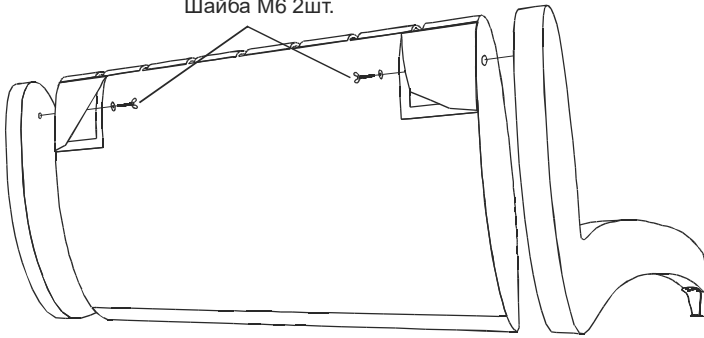

Инструкция по сборке кровати
Verona, Rimini

www.sonum.ru

* При ширине 80,90 см. в комплект не входит

1

2

3

4

5

Винт М6х50 2 шт.
Шайба М6 2шт.

6

M6x20

7

M6x20

8

M6x20

9

M6x50 2 шт.

M6x20 4 шт.

10

* При ширине 80, 90 см. опора не устанавливается.

11