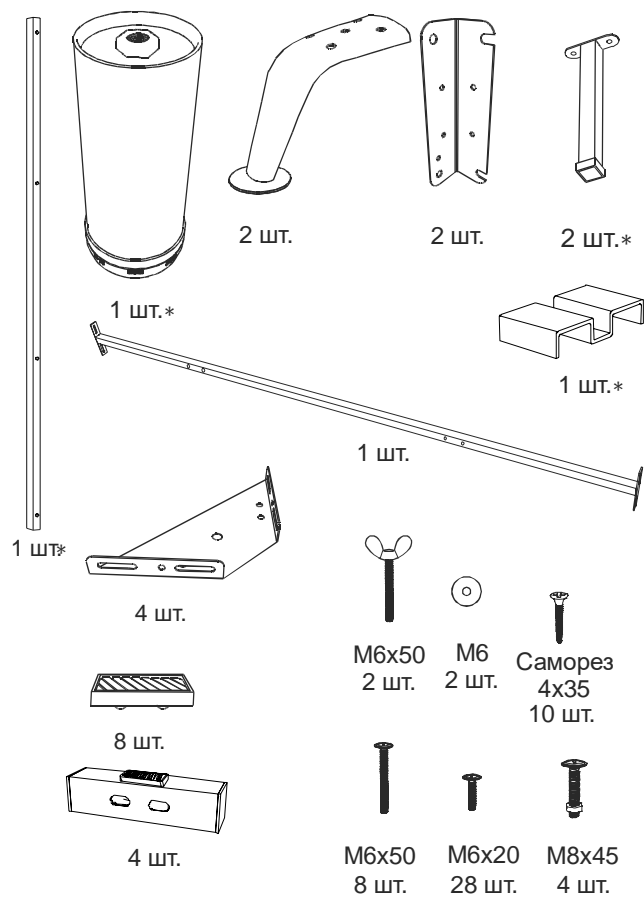

Инструкция по сборке кровати
Verona, Rimini

www.sonum.ru

* При ширине 80,90 см. в комплект не входит

1

2

3

4

5

Винт М6х50 2 шт.
Шайба М6 2шт.

6

M6x20

7

M6x20

8

M6x20

9

M6x50 2 шт.

M6x20 4 шт.

10

* При ширине 80, 90 см. опора не устанавливается.

11