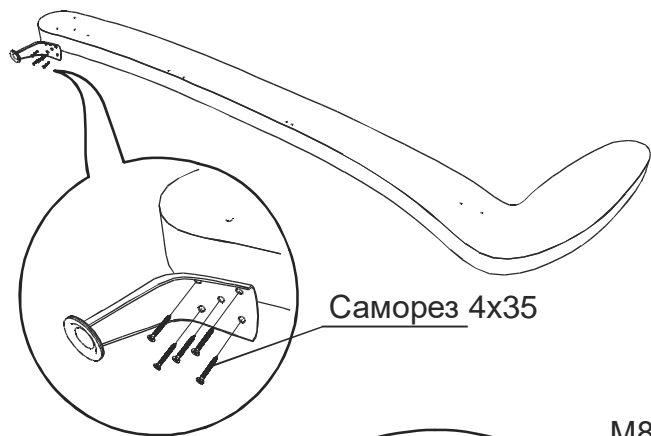

Инструкция по сборке кровати
Verona, Rimini

www.sonum.ru

* При ширине 80,90 см. в комплект не входит

1

2

3

4

5

Винт М6х50 2 шт.
Шайба М6 2шт.

6

M6x20

7

M6x20

8

M6x20

9

M6x50 2 шт.

M6x20 4 шт.

10

* При ширине 80, 90 см. опора не устанавливается.

11