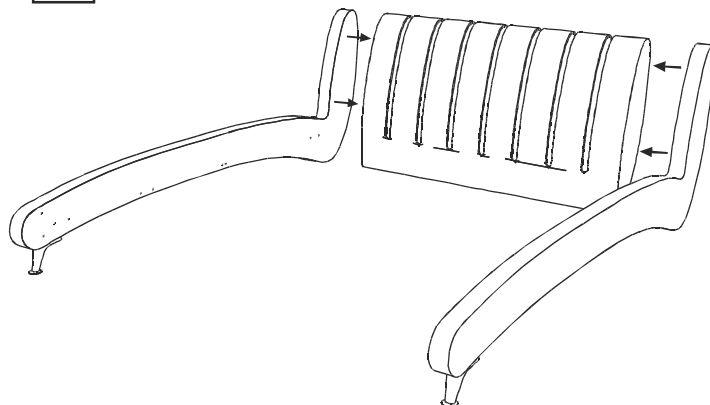

Инструкция по сборке кровати
Verona, Rimini

www.sonum.ru

* При ширине 80,90 см. в комплект не входит

1

2

3

4

5

Винт М6х50 2 шт.
Шайба М6 2шт.

6

M6x20

7

M6x20

8

M6x20

9

M6x50 2 шт.

M6x20 4 шт.

10

* При ширине 80, 90 см. опора не устанавливается.

11