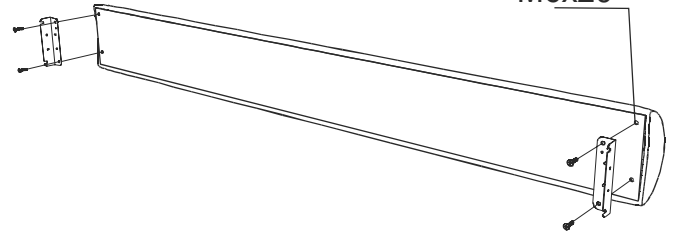

Инструкция по сборке кровати
Verona, Rimini

www.sonum.ru

* При ширине 80,90 см. в комплект не входит

1

2

3

4

5

Винт М6х50 2 шт.
Шайба М6 2шт.

6

M6x20

7

M6x20

8

M6x20

9

M6x50 2 шт.

M6x20 4 шт.

10

* При ширине 80, 90 см. опора не устанавливается.

11