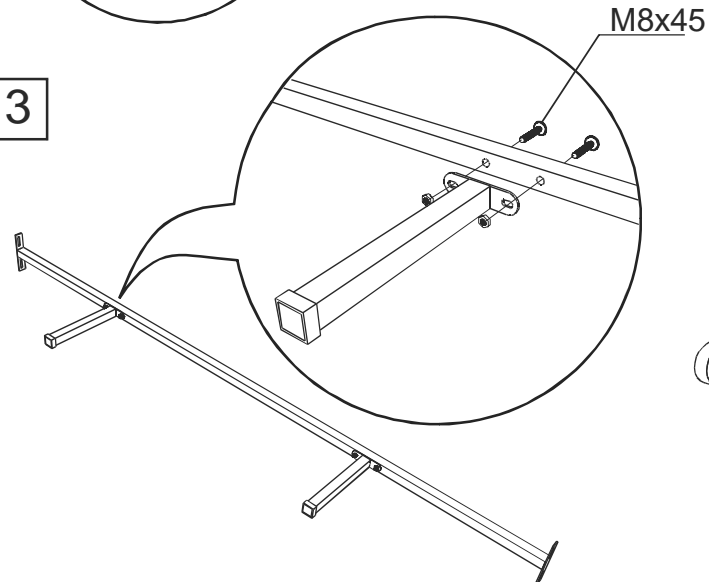

Инструкция по сборке кровати
Verona, Rimini

www.sonum.ru

* При ширине 80,90 см. в комплект не входит

1

2

3

4

5

Винт М6х50 2 шт.
Шайба М6 2шт.

6

M6x20

7

M6x20

8

M6x20

9

M6x50 2 шт.

M6x20 4 шт.

10

* При ширине 80, 90 см. опора не устанавливается.

11