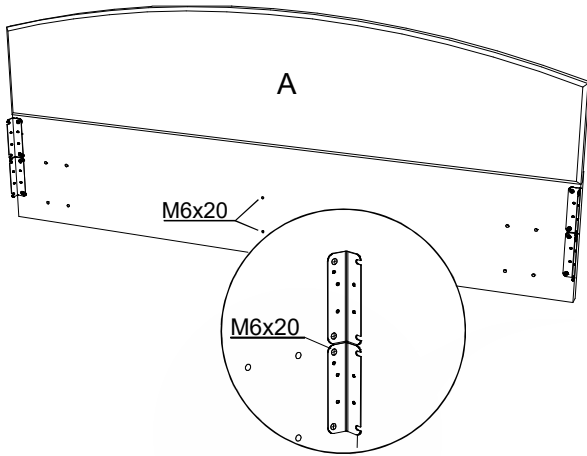

\* 4 шт. при ширине 80 см.  
 \*\* 8 шт. при ширине 80 см.  
 \*\*\* 28 шт. при ширине 80 см.

### Фурнитура для установки подъемного механизма

1

2

\* При ширине кровати 90 см. и больше.  
 При ширине 80 см. не устанавливается.

3

\* При ширине кровати 90 см. и больше.  
 При ширине 80 см. не устанавливается.

4

5

6

7

Планка 2 шт.  
124,5 см. - при ширине 120 см.  
94,5 см. - при ширине 90 см.  
84,5 см. - при ширине 80 см.

8

9

10