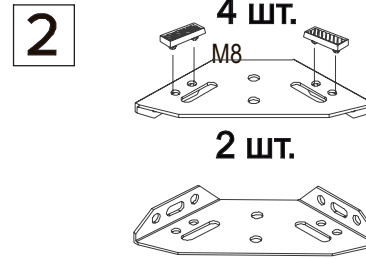

Инструкция по сборке кровати Stella, Vivien
без подъемного механизма
www.sonum.ru

2 шт

8 шт

Съемный чехол
(упакован в коробку со спинкой)

M6x60
4 шт.*

M6x20
60 шт

M6x12
4 шт

Гайка Эриксона
4 шт

Подпятник с
гвоздем
3 шт.**

2 шт

8 шт

11 шт.**

* 4 - при ширине 160 и более, 3 - при ширине 120, 140, 2 - при ширине 80, 90.
** 10 - при ширине 80, 90.

*** 2 - при ширине 80, 90, 4 - при ширине 180, 200

Схема установки подпятников